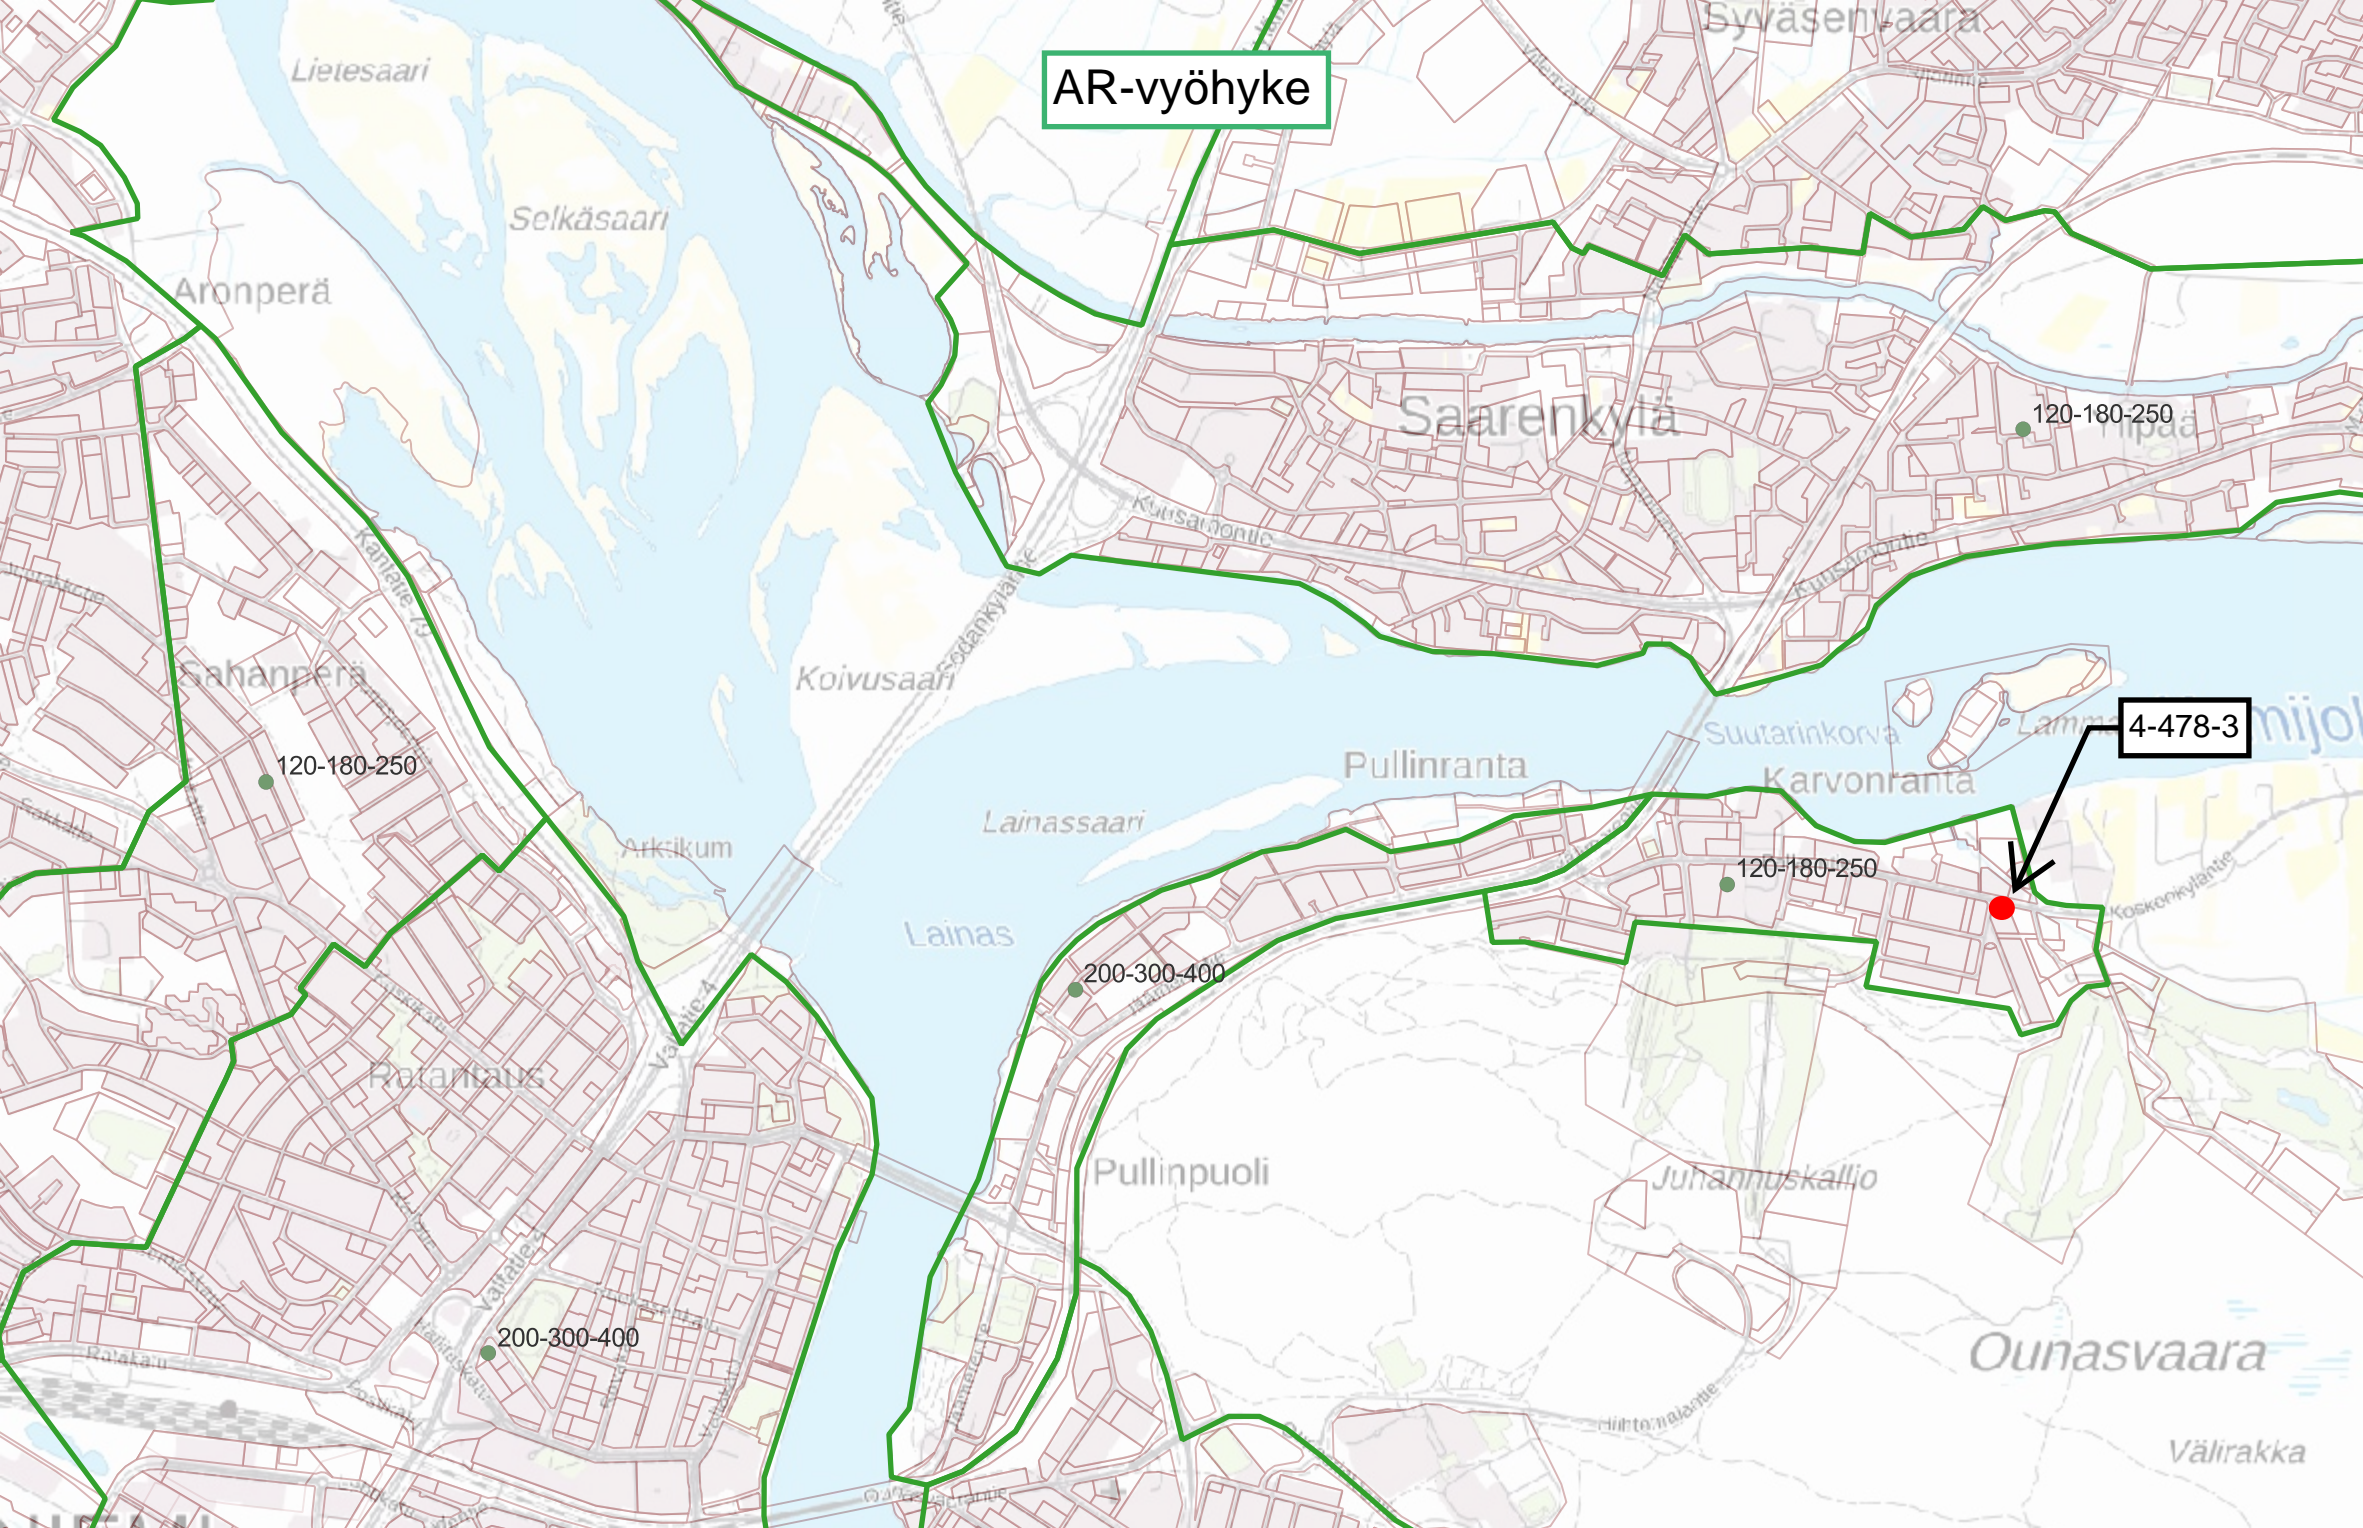

AR-vyöhyke

4-478-3

120-180-250

200-300-400

120-180-250

120-180-250

200-300-400

446