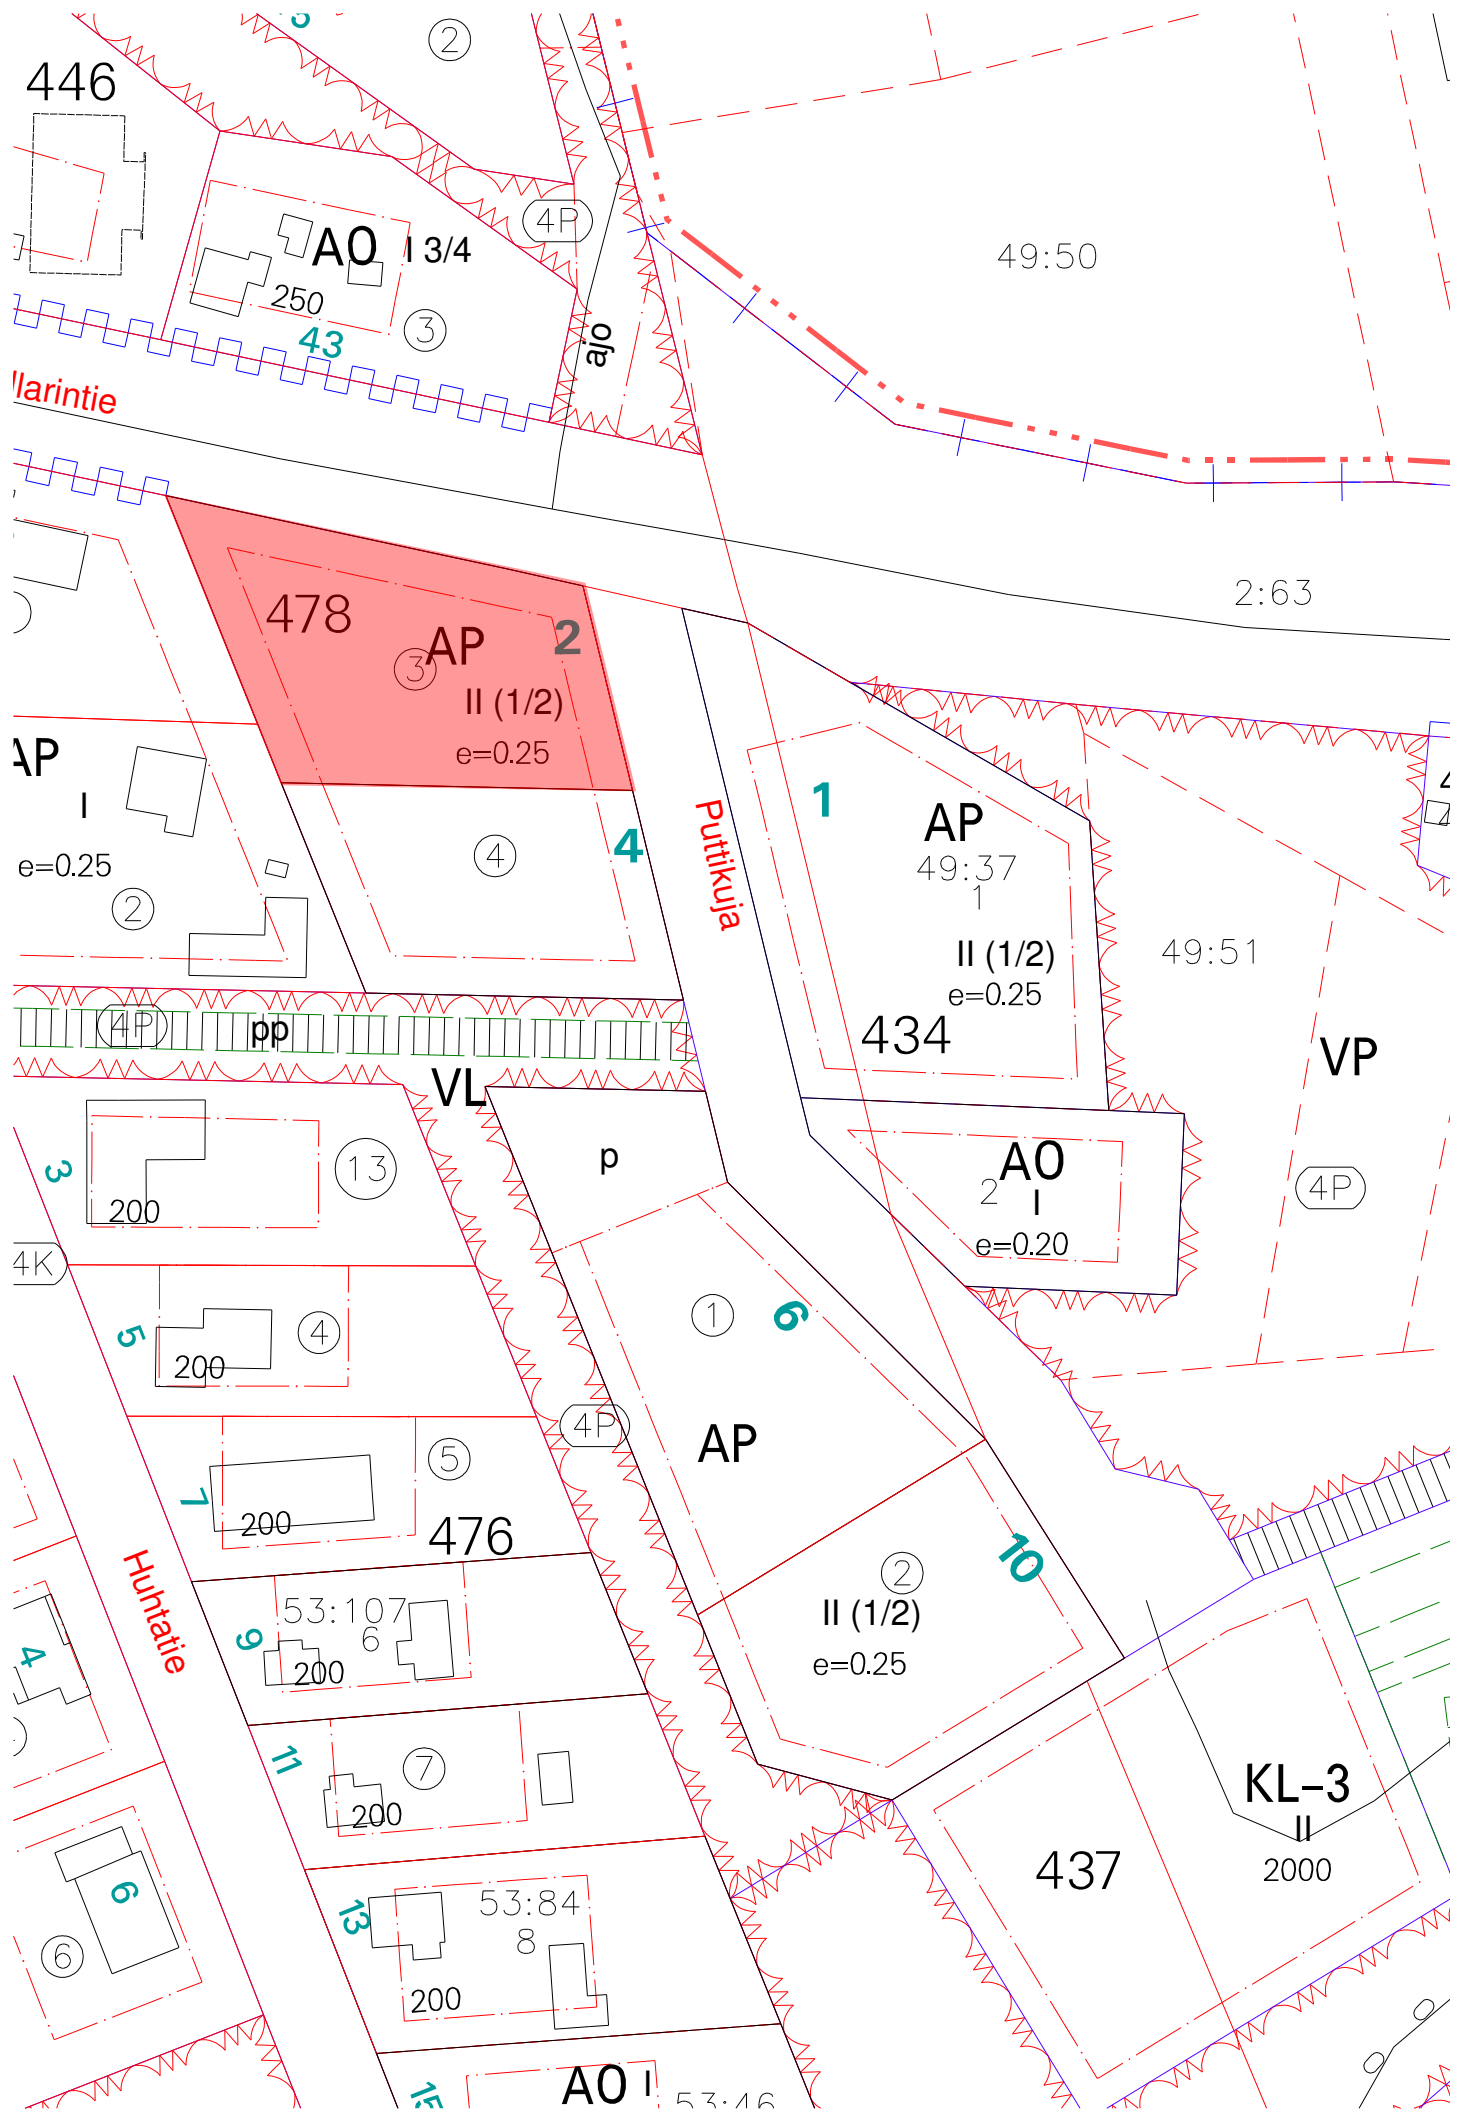

AR-vyöhyke

4-478-3

120-180-250

200-300-400

120-180-250

120-180-250

200-300-400

446

476

4P

Huhtatie

200

6

53:107

200

6